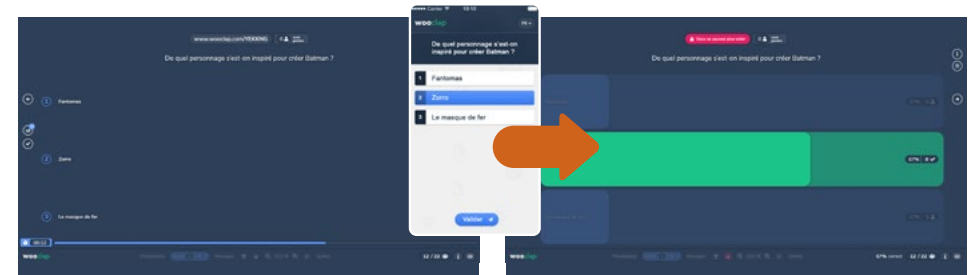

LES FILMS FANTASTIQUES

ou / et

1.1 - EN LIGNE - chacun se connecte à une **plateforme de vidéo conférence**
> N° de réunion communiqué à l'avance.

1.2 - EN DIRECT - les questions sont **projetées sur un écran**
> conseil : créer un espace convivial !

2.1 - Chacun se connecte à une **plateforme de jeu** (code fourni), la **question s'affiche** avec un délai.

2.2 - La **bonne réponse s'affiche**, avec le nombre de personnes ayant bien répondu.

3.1 - Un **extrait vidéo** est proposée pour illustrer la réponse.